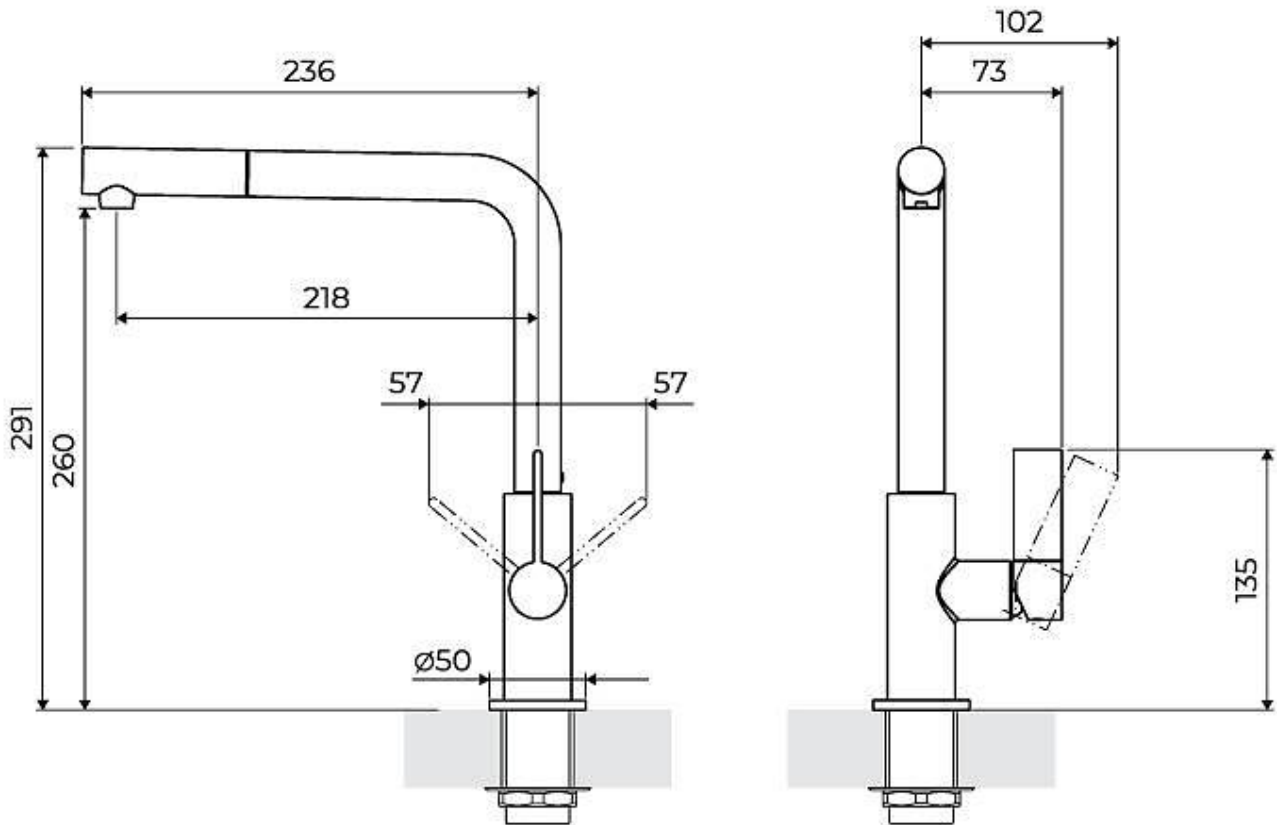

DATI TECNICI